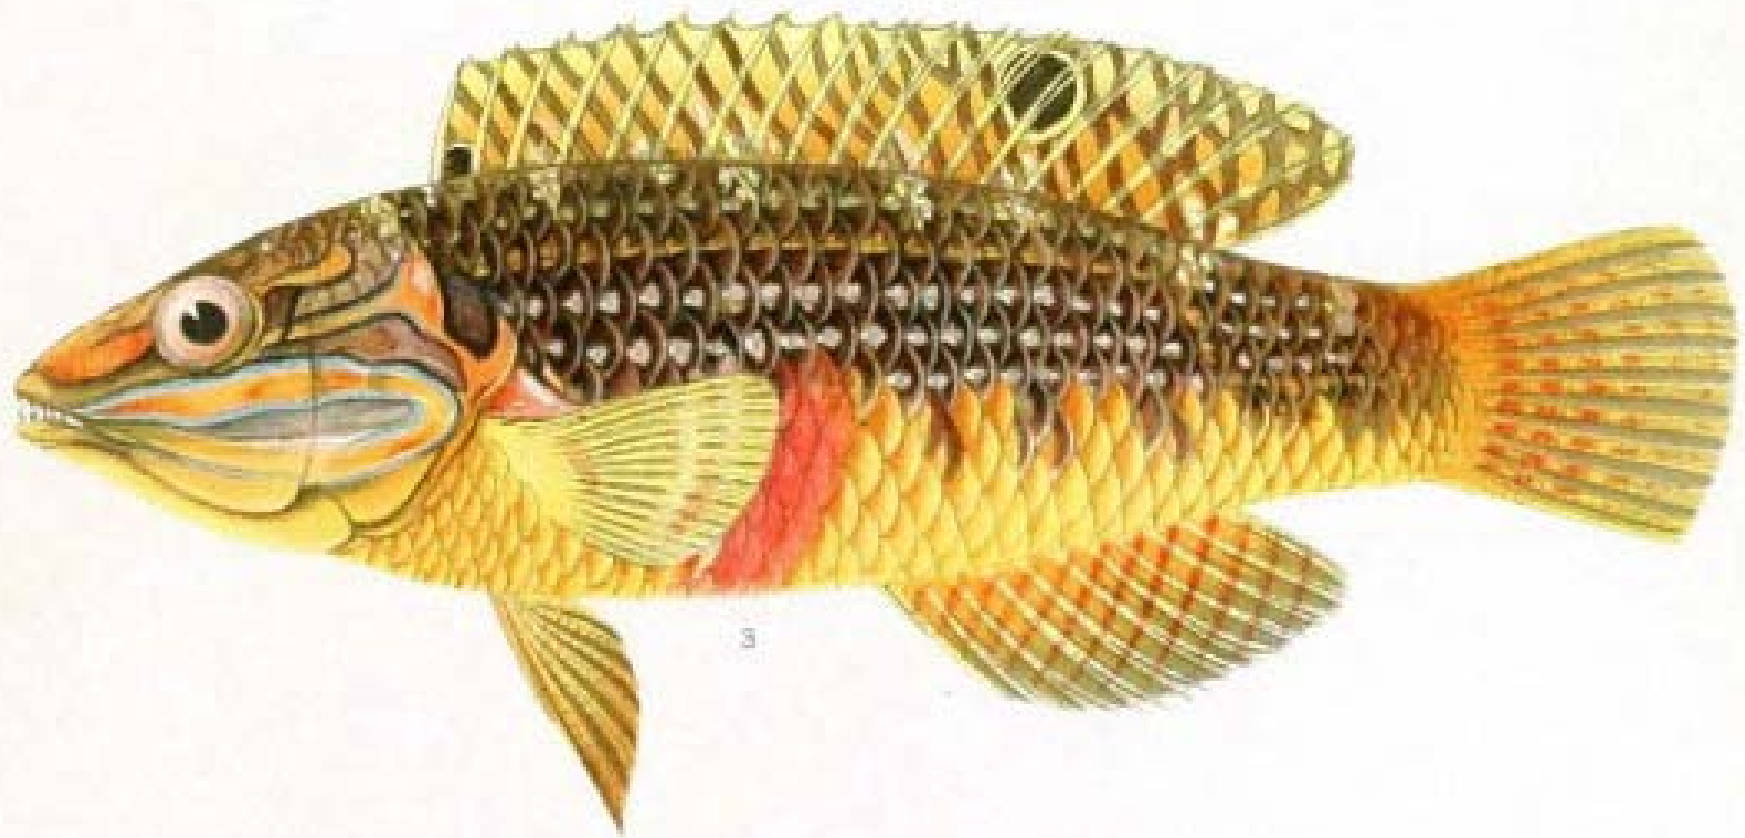

MYLETES PACU.

FISH of NORFOLK ISLAND *Thalassoma muricatum* GÜNTHER

E  
Hyp

JOHN DORY - KUPARU  
Zeus faber

ORANGE ROUGHY  
*Hoplostethus atlanticus*

GHOST SHARK  
*Hydrolagus novaezelandiae*

OREO DORY  
Oreosomatidae

SNAPPER - TAMURE  
*Pagrus auratus*

- 1 HALICHÆRES TRIMACULATUS (QUOY & GAIMARD)
- 2 HALICHÆRES DÆDALMA JORDAN & SEALE
- 3 HALICHÆRES OPERCULARIS (GÜNTHER)

40000000

Fig. 2

100mm