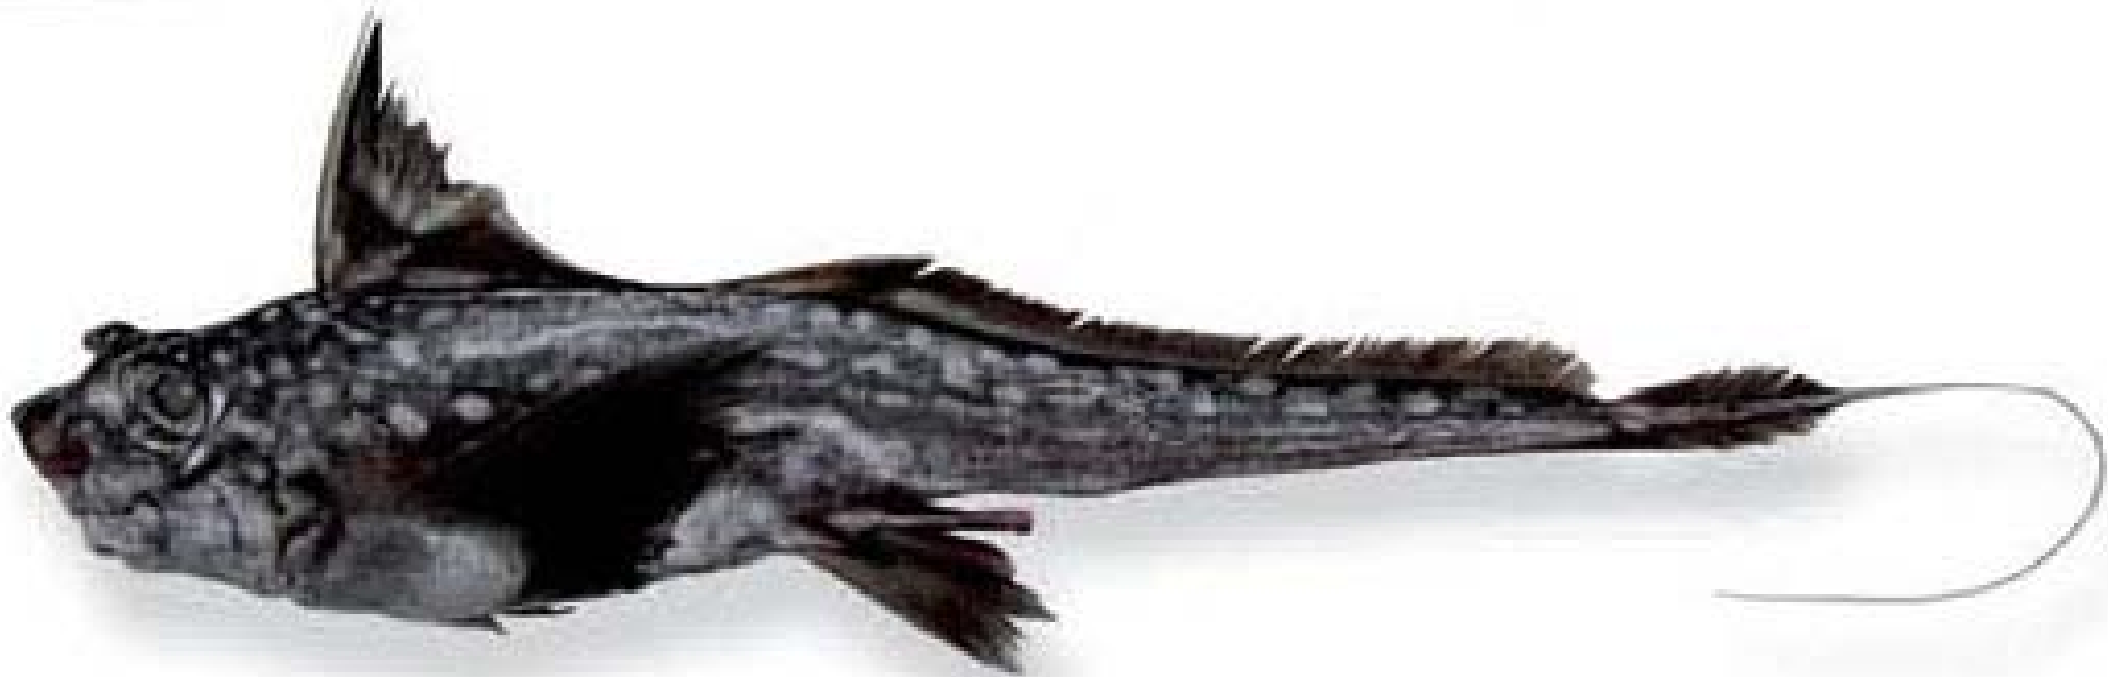

MYLETES PACU.

FISH of NORFOLK ISLAND *Thalassoma muricatum* GÜNTHER

E  
Hyp

JOHN DORY - KUPARU  
Zeus faber

ORANGE ROUGHY  
*Hoplostethus atlanticus*

GHOST SHARK  
*Hydrolagus novaezelandiae*

OREO DORY  
Oreosomatidae

SNAPPER - TAMURE  
*Pagrus auratus*

- 1 HALICHÆRES TRIMACULATUS (QUOY & GAIMARD)
- 2 HALICHÆRES DÆDALMA JORDAN & SEALE
- 3 HALICHÆRES OPERCULARIS (GÜNTHER)

40000000

Fig. 2

100mm