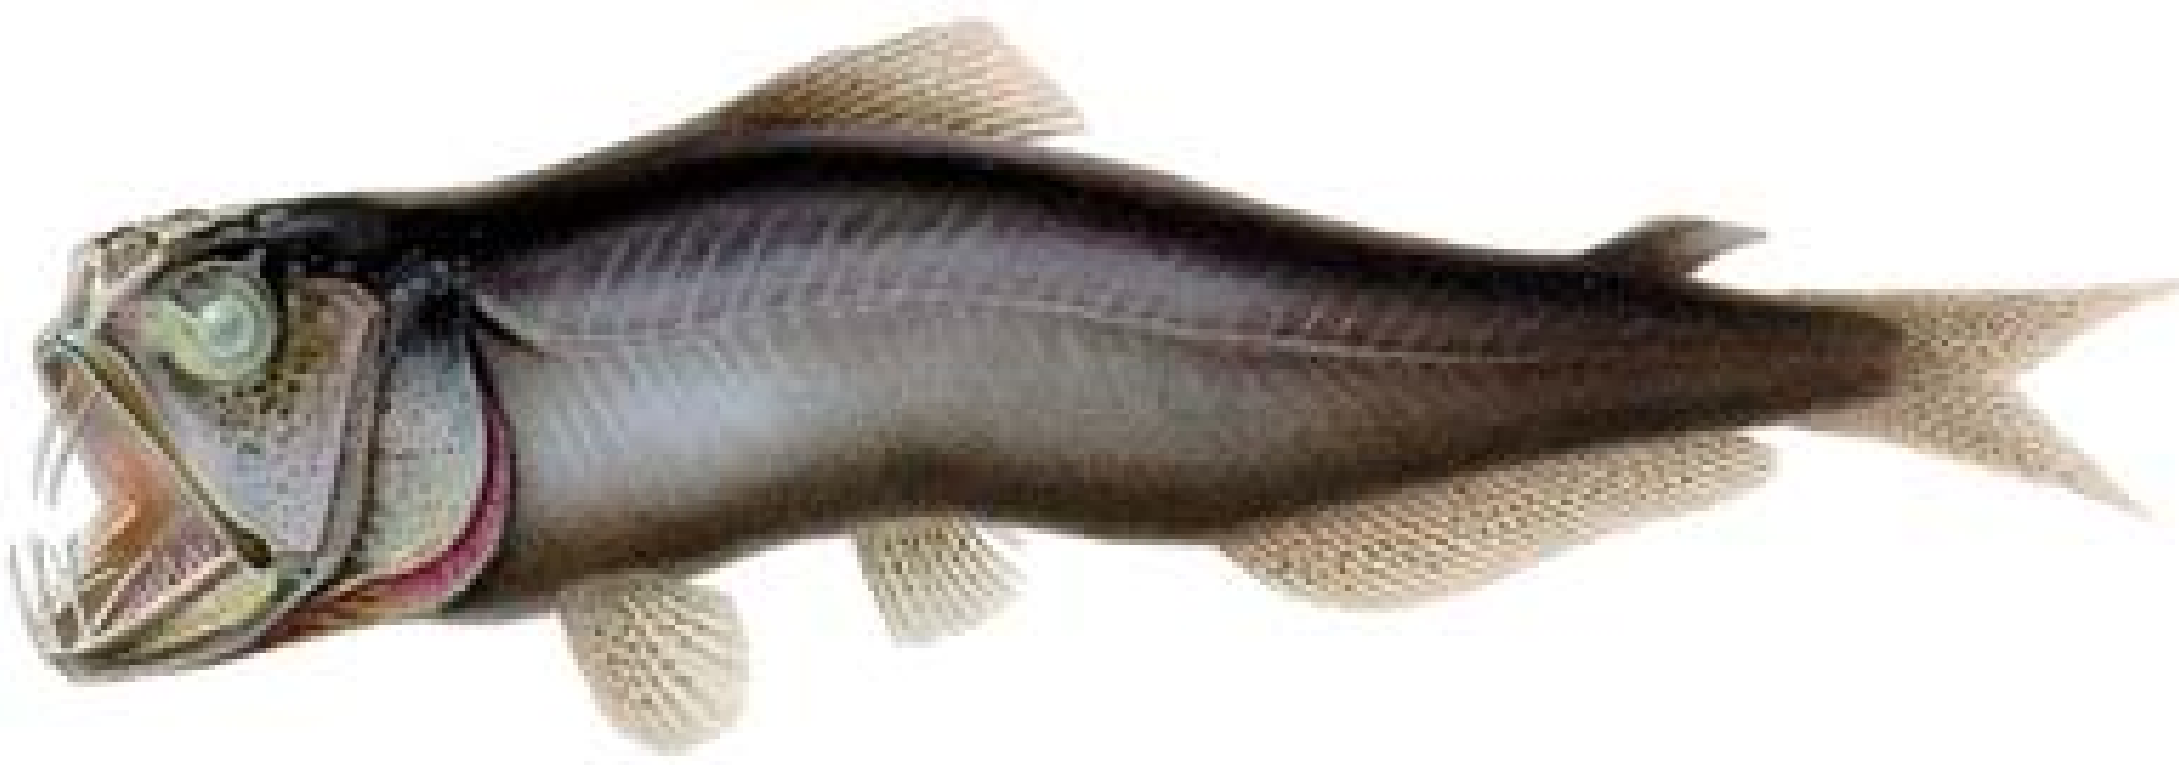

SNAPPER - TAMURE  
*Pagrus auratus*

- 1 HALICHÆRES TRIMACULATUS (QUOY & GAIMARD)
- 2 HALICHÆRES DÆDALMA JORDAN & SEALE
- 3 HALICHÆRES OPERCULARIS (GÜNTHER)

40000000

Fig. 2

100mm