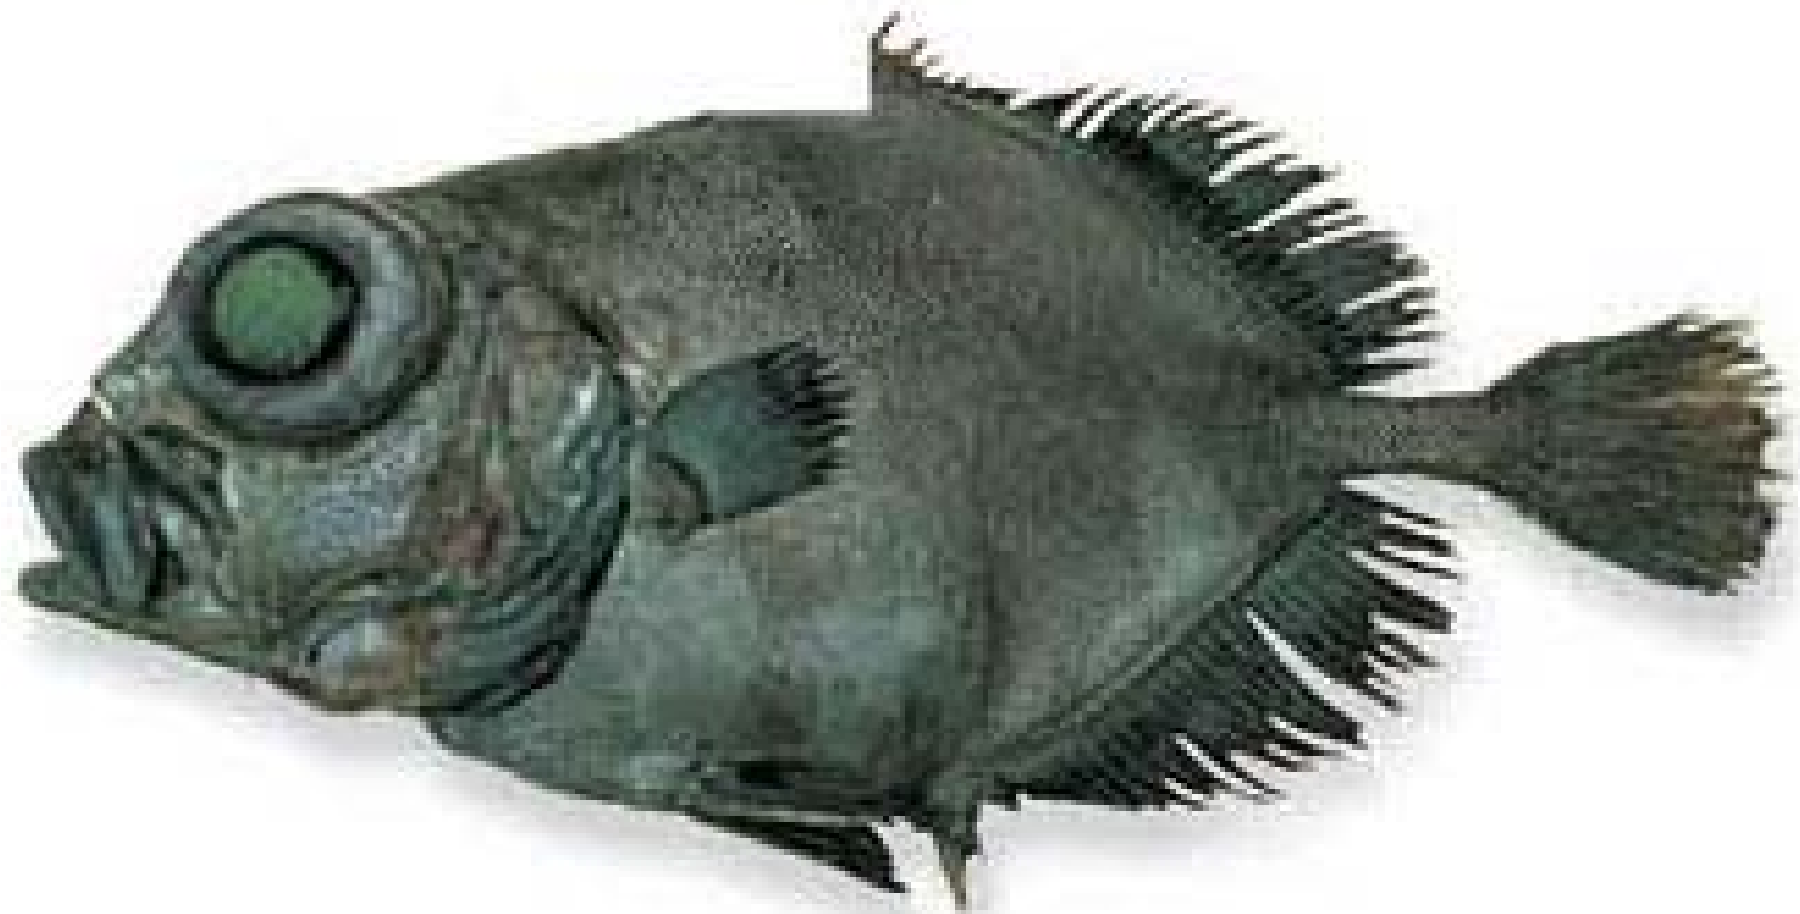

MYLETES PACU.

FISH of NORFOLK ISLAND *Thalassoma muricatum* GÜNTHER

E  
Hyp

JOHN DORY - KUPARU  
Zeus faber

ORANGE ROUGHY  
*Hoplostethus atlanticus*

GHOST SHARK  
*Hydrolagus novaezelandiae*

OREO DORY  
Oreosomatidae

SNAPPER - TAMURE  
*Pagrus auratus*

- 1 HALICHÆRES TRIMACULATUS (QUOY & GAIMARD)
- 2 HALICHÆRES DÆDALMA JORDAN & SEALE
- 3 HALICHÆRES OPERCULARIS (GÜNTHER)

40000000

Fig. 2

100mm