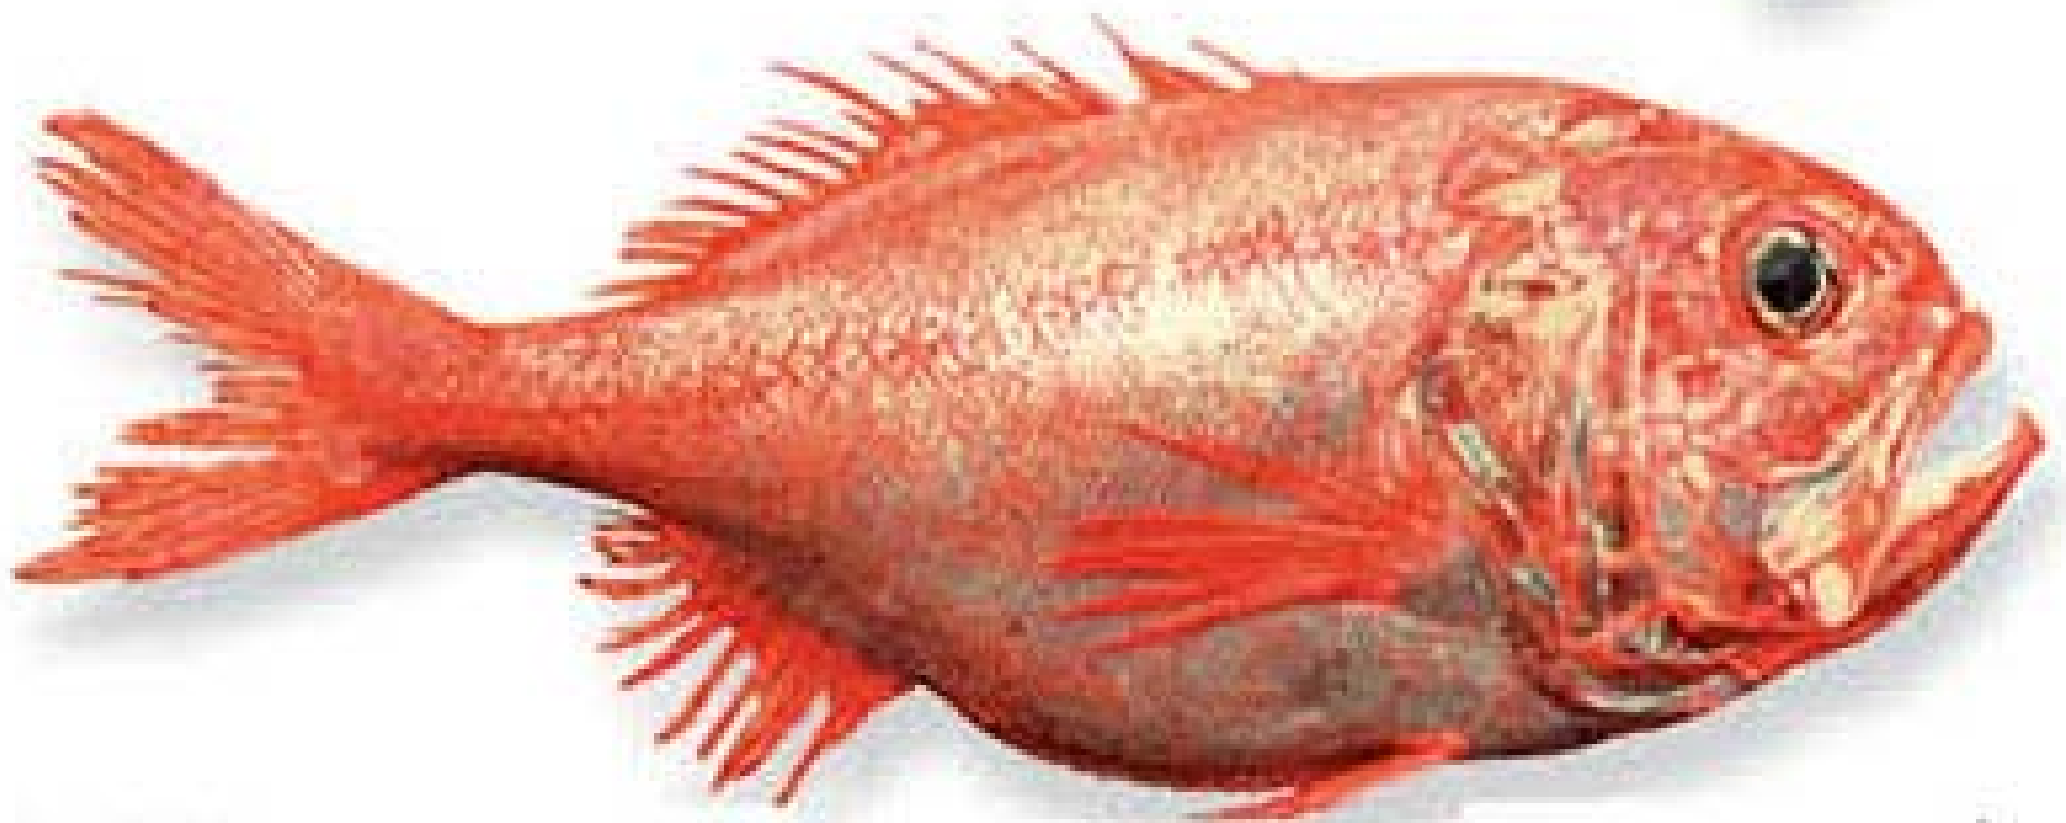

MYLETES PACU.

FISH of NORFOLK ISLAND *Thalassoma muricatum* GÜNTHER

E  
Hyp

JOHN DORY - KUPARU  
Zeus faber

ORANGE ROUGHY  
*Hoplostethus atlanticus*

GHOST SHARK  
*Hydrolagus novaezelandiae*

OREO DORY  
Oreosomatidae

SNAPPER - TAMURE  
*Pagrus auratus*

- 1 HALICHÆRES TRIMACULATUS (QUOY & GAIMARD)
- 2 HALICHÆRES DÆDALMA JORDAN & SEALE
- 3 HALICHÆRES OPERCULARIS (GÜNTHER)

40000000

Fig. 2

100mm