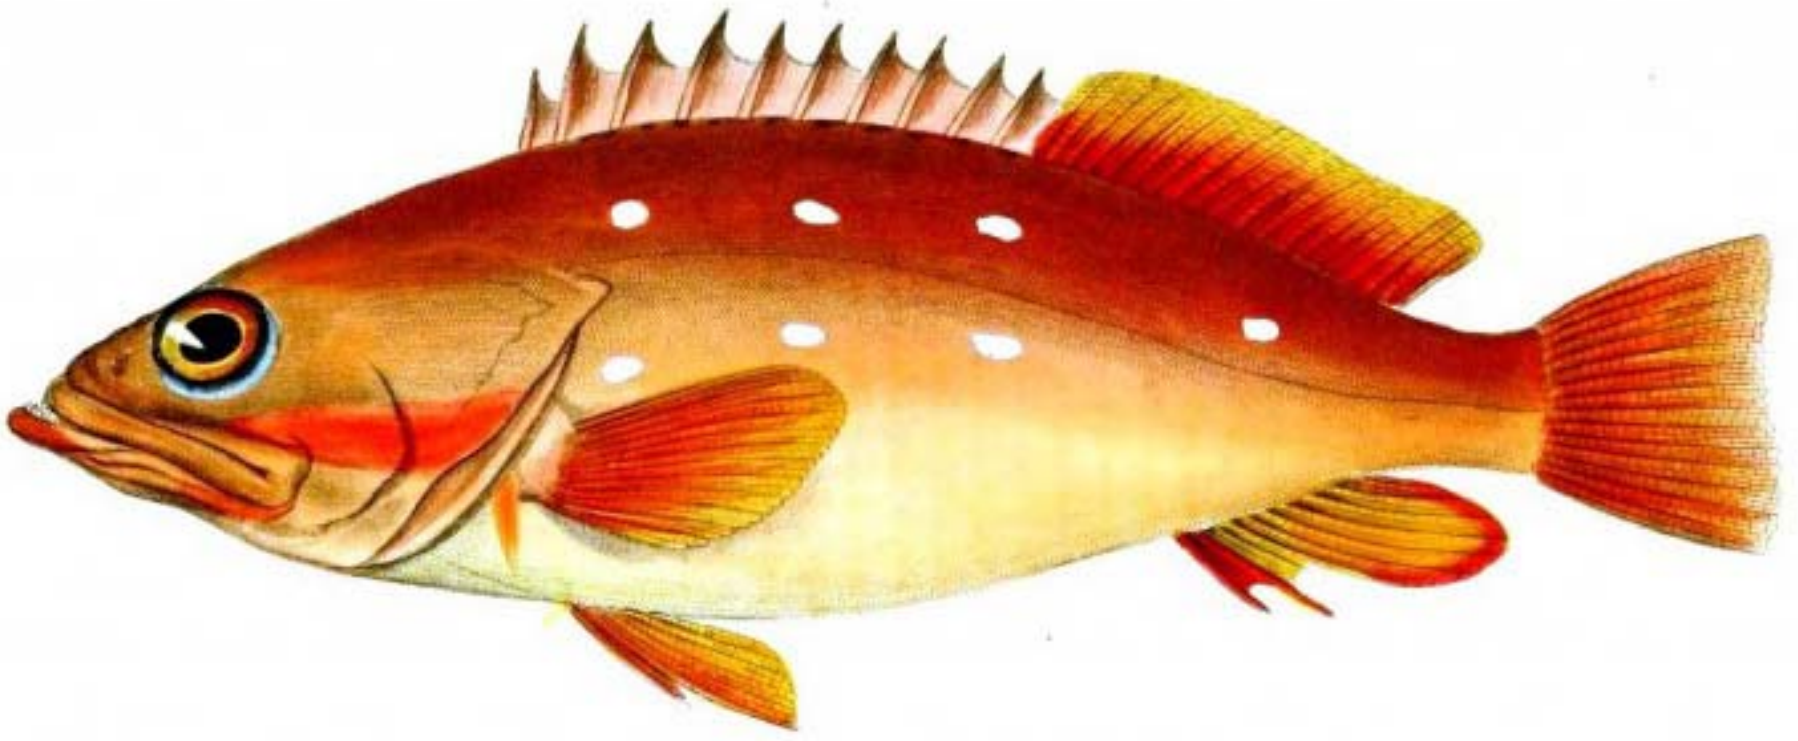

MYLETES PACU.

FISH of NORFOLK ISLAND *Thalassoma muricatum* GÜNTHER

E  
Hyp

JOHN DORY - KUPARU  
Zeus faber

ORANGE ROUGHY  
*Hoplostethus atlanticus*

GHOST SHARK  
*Hydrolagus novaezelandiae*

OREO DORY  
Oreosomatidae

SNAPPER - TAMURE  
*Pagrus auratus*

- 1 HALICHÆRES TRIMACULATUS (QUOY & GAIMARD)
- 2 HALICHÆRES DÆDALMA JORDAN & SEALE
- 3 HALICHÆRES OPERCULARIS (GÜNTHER)

40000000

Fig. 2

100mm