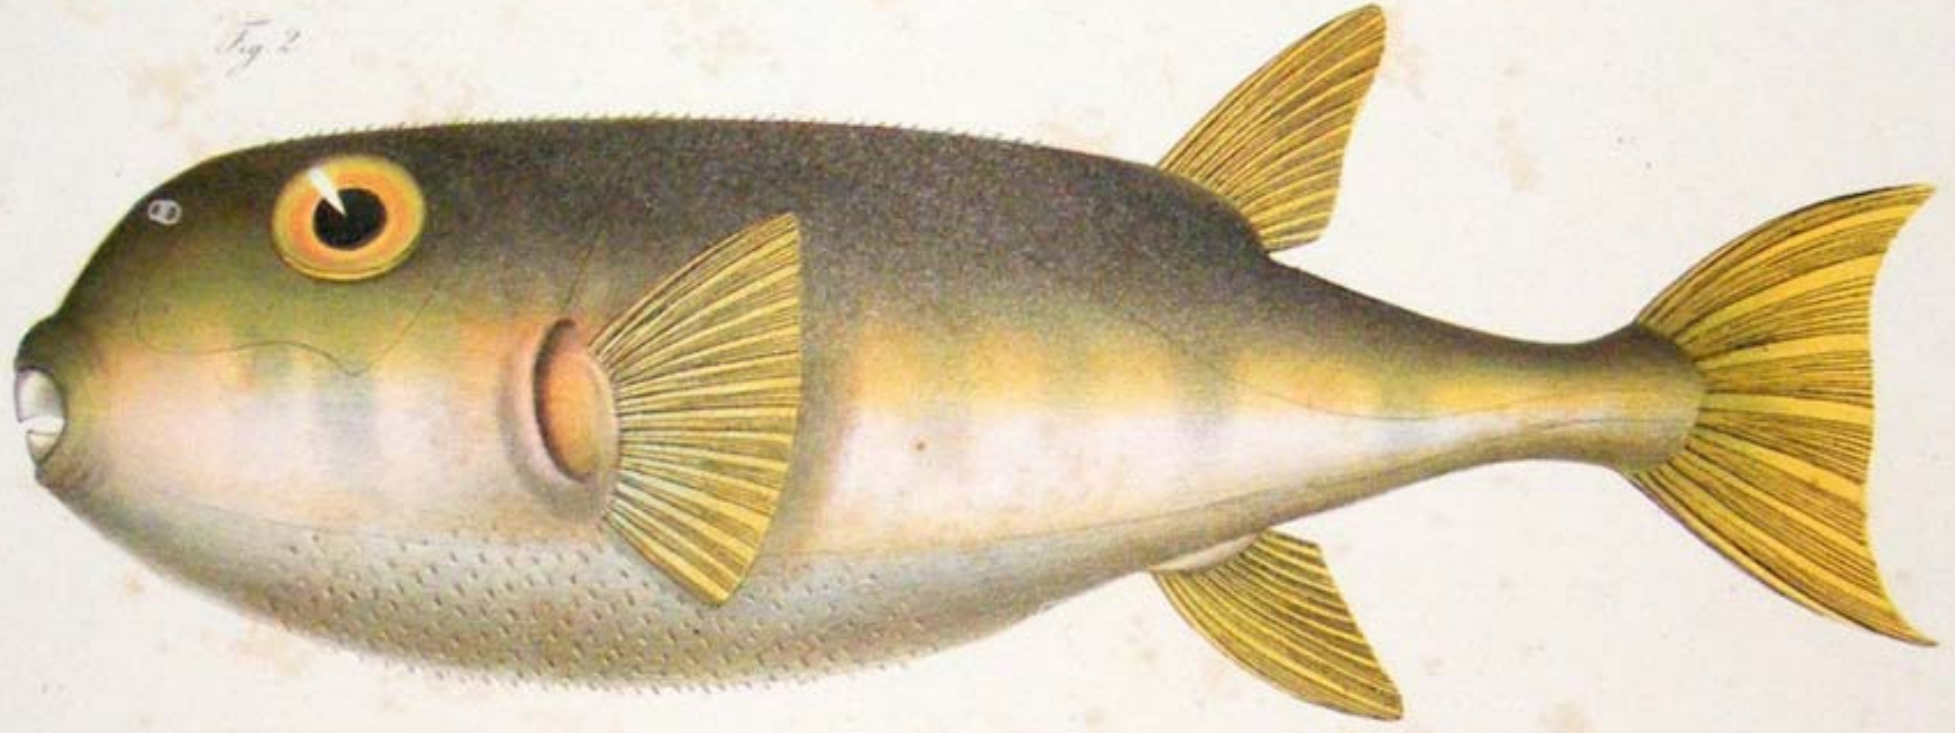

MYLETES PACU.

FISH of NORFOLK ISLAND *Thalassoma muricatum* GÜNTHER

E  
Hyp

JOHN DORY - KUPARU  
Zeus faber

ORANGE ROUGHY  
*Hoplostethus atlanticus*

GHOST SHARK  
*Hydrolagus novaezelandiae*

OREO DORY  
Oreosomatidae

SNAPPER - TAMURE  
*Pagrus auratus*

- 1 HALICHÆRES TRIMACULATUS (QUOY & GAIMARD)
- 2 HALICHÆRES DÆDALMA JORDAN & SEALE
- 3 HALICHÆRES OPERCULARIS (GÜNTHER)

40000000

Fig. 2

100mm